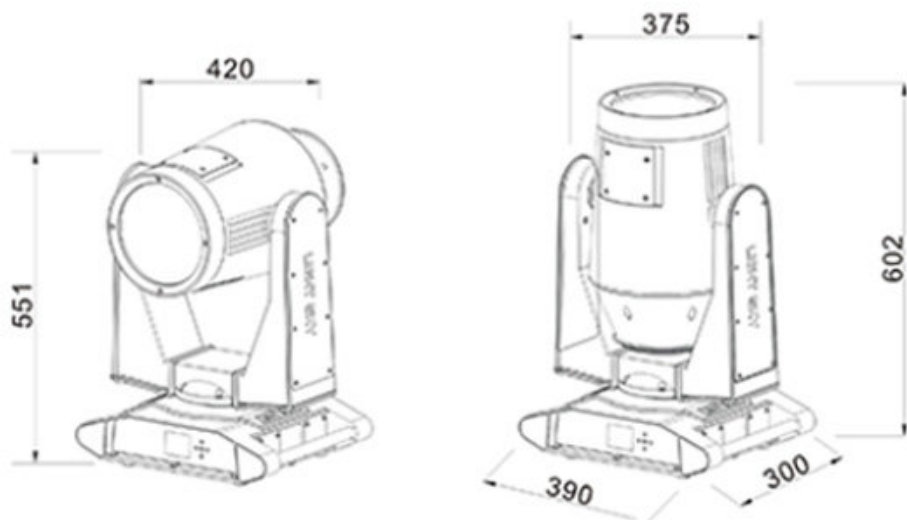

Архангельск (8182)63-90-72
Астана (7172)727-132
Астрахань (8512)99-46-04
Барнаул (3852)73-04-60
Белгород (4722)40-23-64
Брянск (4832)59-03-52
Владивосток (423)249-28-31
Волгоград (844)278-03-48
Вологда (8172)26-41-59
Воронеж (473)204-51-73
Екатеринбург (343)384-55-89
Иваново (4932)77-34-06

Ижевск (3412)26-03-58
Иркутск (395)279-98-46
Казань (843)206-01-48
Калининград (4012)72-03-81
Калуга (4842)92-23-67
Кемерово (3842)65-04-62
Киров (8332)68-02-04
Краснодар (861)203-40-90
Красноярск (391)204-63-61
Курск (4712)77-13-04
Липецк (4742)52-20-81
Киргизия (996)312-96-26-47

Магнитогорск (3519)55-03-13
Москва (495)268-04-70
Мурманск (8152)59-64-93
Набережные Челны (8552)20-53-41
Нижний Новгород (831)429-08-12
Новокузнецк (3843)20-46-81
Новосибирск (383)227-86-73
Омск (3812)21-46-40
Орел (4862)44-53-42
Оренбург (3532)37-68-04
Пенза (8412)22-31-16
Казахстан (772)734-952-31

Пермь (342)205-81-47
Ростов-на-Дону (863)308-18-15
Рязань (4912)46-61-64
Самара (846)206-03-16
Санкт-Петербург (812)309-46-40
Саратов (845)249-38-78
Севастополь (8692)22-31-93
Симферополь (3652)67-13-56
Смоленск (4812)29-41-54
Сочи (862)225-72-31
Ставрополь (8652)20-65-13
Таджикистан (992)427-82-92-69

Сургут (3462)77-98-35
Тверь (4822)63-31-35
Томск (3822)98-41-53
Тула (4872)74-02-29
Тюмень (3452)66-21-18
Ульяновск (8422)24-23-59
Уфа (347)229-48-12
Хабаровск (4212)92-98-04
Челябинск (351)202-03-61
Череповец (8202)49-02-64
Ярославль (4852)69-52-93